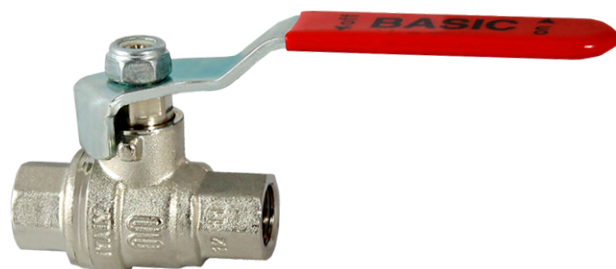

S211 – Valvola a sfera in ottone nichelato, con leva, DN 1/4“-4“

Descrizione

Valvola a sfera nichelata con filettatura femmina e leva in acciaio, per acqua, depurazione dell'acqua, HVAC e piscine, teleriscaldamento, climatizzazione, irrigazione, aria compressa e olii e idrocarburi in generale. Lunga durata senza manutenzione.

Caratteristiche del prodotto

- Costruzione Corpo in due pezzi
- Diametri G $\frac{1}{4}$ " - 4", DN 8-100, passaggio totale
- Attacchi Filettati femmina UNI ISO 228/1
- Tenuta Da entrambe le parti perfetta
- Pressione di esercizio Max. 80 bar
- Limiti di temperatura -20°C fino 140°C

Costruzione

1	Corpo	Ottone nichelato
2	Manicotto	Ottone nichelato
3	Sfera	Ottone cromato
4	Sedi laterali	PTFE
5	Perno	Ottone
6	Anello antifrizione	PTFE
7	Tenuta perno superiore	PTFE
8	Dado	Ottone
9	Leva	Acciaio zincato, rivestito PVC
10	Dado autobloccante	Acciaio zincato