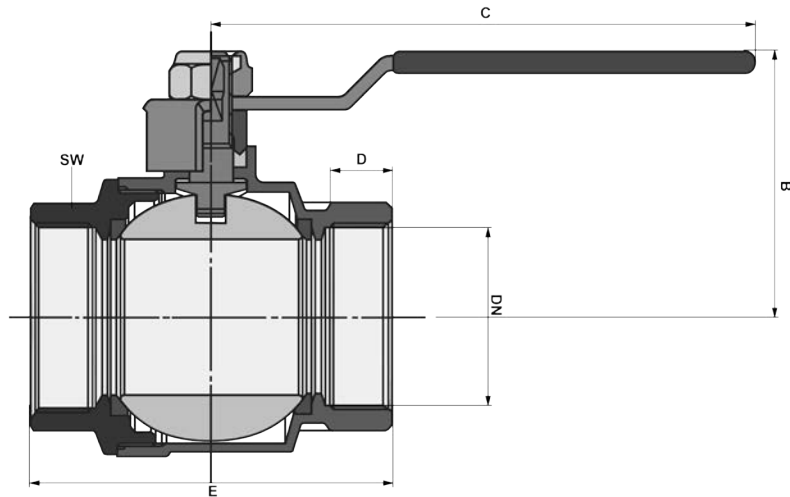

S211 – Valvola a sfera in ottone nichelato, con leva, DN 1/4“-4“

Descrizione

Valvola a sfera nichelata con filettatura femmina e leva in acciaio, per acqua, depurazione dell'acqua, HVAC e piscine, teleriscaldamento, climatizzazione, irrigazione, aria compressa e olii e idrocarburi in generale. Lunga durata senza manutenzione.

Caratteristiche del prodotto

- Costruzione Corpo in due pezzi
- Diametri G $\frac{1}{4}$ " - 4", DN 8-100, passaggio totale
- Attacchi Filettati femmina UNI ISO 228/1
- Tenuta Da entrambe le parti perfetta
- Pressione di esercizio Max. 80 bar
- Limiti di temperatura -20°C fino 140°C

Costruzione

1	Corpo	Ottone nichelato
2	Manicotto	Ottone nichelato
3	Sfera	Ottone cromato
4	Sedi laterali	PTFE
5	Perno	Ottone
6	Anello antifrizione	PTFE
7	Tenuta perno superiore	PTFE
8	Dado	Ottone
9	Leva	Acciaio zincato, rivestito PVC
10	Dado autobloccante	Acciaio zincato

Diagramma pressione / temperatura

Dimensioni

DN	Size	B	C	D	E	SW	[kg]
10	¼	38	90	11	47,5	17	0,13
10	⅜	38	90	11,4	49,5	21	0,14
15	½	39,5	90	9,5	49	25	0,19
20	¾	47,5	105	11	59	31	0,30
25	1	51,5	105	12,5	70	38	0,43
32	1 ¼	62	120	13,5	81	47	0,70
40	1 ½	71	140	15,5	94	54	1,13
50	2	85,5	170	17,5	112	66	1,72
65	2 ½	98,5	170	19,5	134	83	3,09
80	3	112,5	250	21	156	97	5,33
100	4	135	250	24,3	189	124	8,98