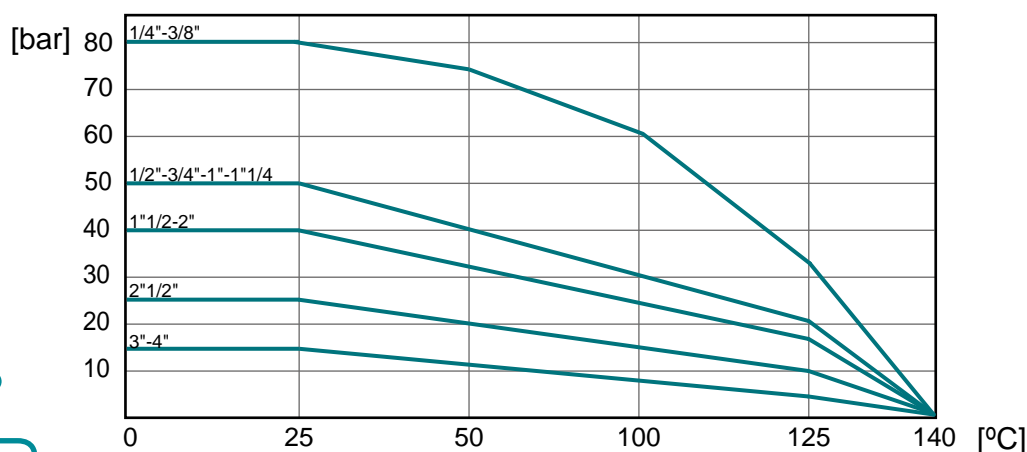

Caratteristiche del prodotto

- Costruzione Corpo in due pezzi
- Diametri G $\frac{1}{4}$ " - 4", DN 8-100, passaggio totale
- Attacchi Filettati femmina UNI ISO 228/1
- Tenuta Da entrambe le parti perfetta
- Pressione di esercizio Max. 80 bar
- Limiti di temperatura -20°C fino 140°C

Diagramma pressione / temperatura

Dimensioni

DN	Size	B	C	D	E	SW	[kg]
10	¼	38	90	11	47,5	17	0,13
10	⅜	38	90	11,4	49,5	21	0,14
15	½	39,5	90	9,5	49	25	0,19
20	¾	47,5	105	11	59	31	0,30
25	1	51,5	105	12,5	70	38	0,43
32	1 ¼	62	120	13,5	81	47	0,70
40	1 ½	71	140	15,5	94	54	1,13
50	2	85,5	170	17,5	112	66	1,72
65	2 ½	98,5	170	19,5	134	83	3,09
80	3	112,5	250	21	156	97	5,33
100	4	135	250	24,3	189	124	8,98