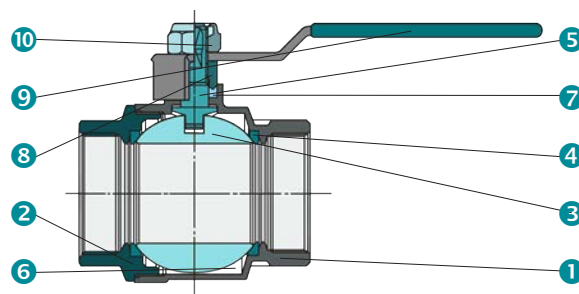

Caratteristiche del prodotto

- Costruzione Corpo in due pezzi
- Diametri G $\frac{1}{4}$ " - 4", DN 8-100, passaggio totale
- Attacchi Filettati femmina UNI ISO 228/1
- Tenuta Da entrambe le parti perfetta
- Pressione di esercizio Max. 80 bar
- Limiti di temperatura -20°C fino 140°C

Costruzione

1	Corpo	Ottone nichelato
2	Manicotto	Ottone nichelato
3	Sfera	Ottone cromato
4	Sedi laterali	PTFE
5	Perno	Ottone
6	Anello antifrizione	PTFE
7	Tenuta perno superiore	PTFE
8	Dado	Ottone
9	Leva	Acciaio zincato, rivestito PVC
10	Dado autobloccante	Acciaio zincato

Diagramma pressione / temperatura

Dimensioni

DN	Size	B	C	D	E	SW	[kg]
10	¼	38	90	11	47,5	17	0,13
10	⅜	38	90	11,4	49,5	21	0,14
15	½	39,5	90	9,5	49	25	0,19
20	¾	47,5	105	11	59	31	0,30
25	1	51,5	105	12,5	70	38	0,43
32	1 ¼	62	120	13,5	81	47	0,70
40	1 ½	71	140	15,5	94	54	1,13
50	2	85,5	170	17,5	112	66	1,72
65	2 ½	98,5	170	19,5	134	83	3,09
80	3	112,5	250	21	156	97	5,33
100	4	135	250	24,3	189	124	8,98